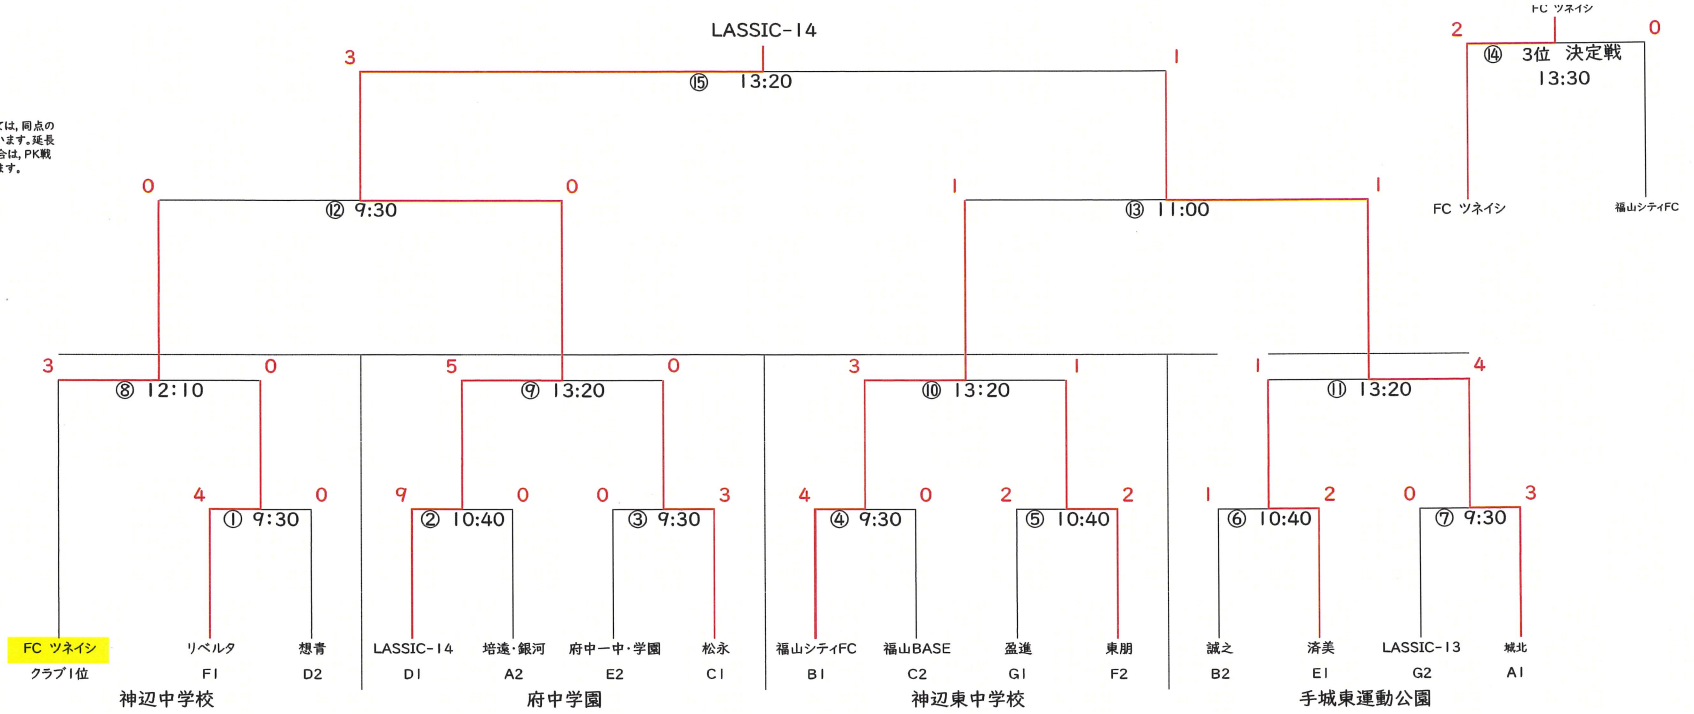

決勝トーナメント二日目
福山平成大学

準決勝と決勝については、同点の場合、延長5-5を行います。延長戦でも決まらない場合は、PK戦で勝敗を決めます。

決勝トーナメント一日目
神辺東中学校
府中学園
神辺中学校
手城東運動公園

第3回天野旗中学生サッカー大会 予選リーグ結果 12月20日(土)・21日(日)

会場 神辺東中

Aグループ	芦田・神辺東	埴達・銀河	一ツ橋・精華	城北	勝点	得失	勝点	得失	順位
1	芦田・神辺東	×	△	×	3	5	-2	1	3
2	埴達・銀河	2 - 3	0 - 0	1 - 2	5	8	-3	6	2
3	一ツ橋・精華	△	×	×	1	9	-8	1	4
4	城北	0 - 0	1 - 2	0 - 7	14	1	13	9	1
5									

会場 駅家中

Bグループ	福山シティFC	駅家	誠之	広大付属	勝点	得失	勝点	得失	順位
1	福山シティFC	×	△	△	17	0	17	9	1
2	駅家	7 - 0	6 - 0	4 - 0	3	10	-7	2	3
3	誠之	×	△	△	4	8	-4	4	2
4	広大付属	0 - 6	0 - 0	4 - 2	5	11	-6	1	4
5									

会場 神辺西中

Cグループ	大門	福山BASE	東・神辺西	向丘	松永	勝点	得失	勝点	得失	順位
1	大門	×	×	×	×	3	14	-11	3	4
2	福山BASE	0 - 4	3 - 0	0 - 2	0 - 8	9	2	7	9	2
3	東・神辺西	0 - 3	0 - 3	2 - 7	0 - 5	2	18	-16	0	5
4	向丘	0 - 0	0 - 2	7 - 2	0 - 2	9	6	3	6	3
5	松永	8 - 0	2 - 0	5 - 0	2 - 0	17	0	17	12	1

会場 駅家公園

Dグループ	LASSIC-14	想青	幸千・城西	駅家南	勝点	得失	勝点	得失	順位
1	LASSIC-14	×	×	×	24	2	22	9	1
2	想青	5 - 0	7 - 0	12 - 2	8	6	2	4	2
3	幸千・城西	0 - 5	×	△	0	21	-21	0	4
4	駅家南	0 - 7	0 - 7	0 - 7	10	13	-3	4	3
5									

会場 府中学園

会場 福山中

Gグループ	盈進	LASSIC-13	新市中央	福山・大成館	城東	勝点	得失	勝点	得失	順位
1	盈進	×	×	×	×	17	2	15	12	1
2	LASSIC-13	3 - 1	2 - 1	2 - 0	10 - 0	30	3	27	9	2
3	新市中央	1 - 3	×	×	×	25	8	17	6	3
4	福山・大成館	1 - 2	0 - 5	3 - 1	21 - 0	3	13	-10	3	4
5	城東	0 - 2	0 - 8	1 - 3	2 - 0	0	49	-49	0	5